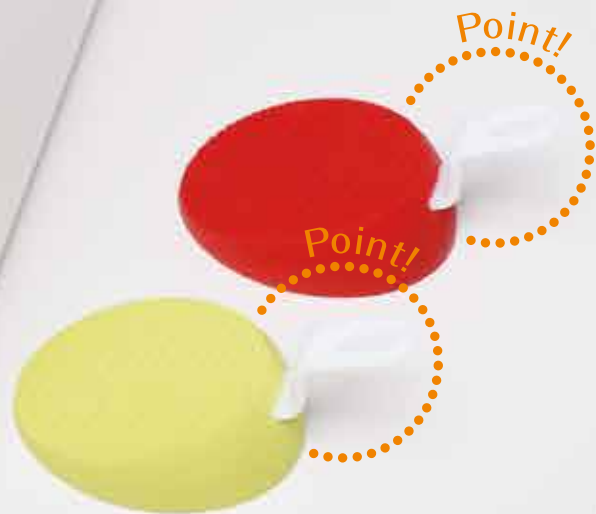

持ち手

のついた新しい ドアストッパーです!

atHome

持ち手が付くので手を汚さずに使用いただけます。

ドア下スキマ
5~30mm
に対応!

ドアストッパー
MARU

AIWA METALS
CO., LTD.

使いやすい!

持ち手のついたドアストッパーです

使っていない時には玄関の床に置いておくことの多いドアストッパー。セットしたり、外したりする時にも持ち手があるので手が汚れません。どことなく可愛いデザインでもありますが、幅の広いフォルムにはしっかりとドアを受け止める機能的な意味もあります。ぜひお宅の玄関に、靴と一緒に片隅に並べてあげてください!

幅広ボディで
しっかり止まる!

ドア下スキマ対応幅

ドア
5~30mm

持ち手が付いているので
ご使用時に手が汚れません!

コロんとしたフォルム

靴と並べても可愛い!

ドアストッパー
MARU

AP-3011R

レッド

Red

【パッケージ内容】

本体：ドアストッパー部(エラストマー樹脂)
持ち手 (PP)