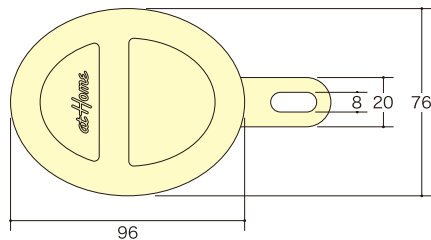

穴サイズ 20×8

(単位：mm)

AP-3011L

Light green

ライトグリーン

品番	品名	1箱入数	1梱入数	パックサイズ(mm)	JAN 49 54957
AP-3011L	ドアストッパー-MARU ライトグリーン	6P	72P	W120×H180×D63	03011 4
AP-3011R	ドアストッパー-MARU レッド	6P	72P	W120×H180×D63	73011 3

● 価格はオープンプライスになります。