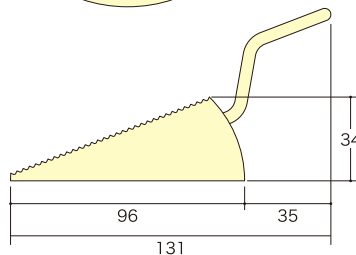

コロんとしたフォルム

靴と並べても可愛い!

ドアストッパー
MARU

AP-3011R

レッド

Red

【パッケージ内容】

本体：ドアストッパー部(エラストマー樹脂)
持ち手 (PP)

穴サイズ 20×8

(単位：mm)

AP-3011L

Light green

ライトグリーン

品番	品名	1箱入数	1梱入数	パックサイズ(mm)	JAN 49 54957
AP-3011L	ドアストッパー-MARU ライトグリーン	6P	72P	W120×H180×D63	03011 4
AP-3011R	ドアストッパー-MARU レッド	6P	72P	W120×H180×D63	73011 3

● 価格はオープンプライスになります。