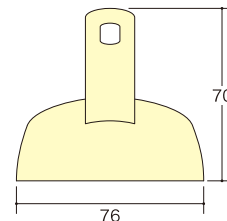

穴サイズ 20×8

(単位：mm)

AP-3011L

Light green

ライトグリーン

品番	品名	1箱入数	1梱入数	パックサイズ(mm)	JAN 49 54957
AP-3011L	ドアストッパー-MARU ライトグリーン	6P	72P	W120×H180×D63	03011 4
AP-3011R	ドアストッパー-MARU レッド	6P	72P	W120×H180×D63	73011 3

● 価格はオープンプライスになります。